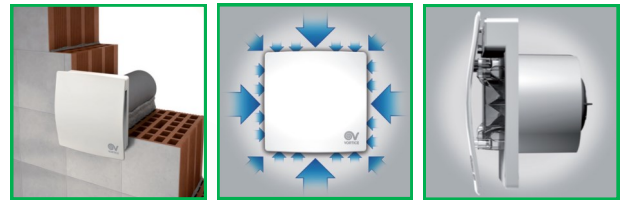

Obrázky zariadenia a príklad inštalácie

Montáž do steny

Nasávanie vzduchu

Pohľad z boku