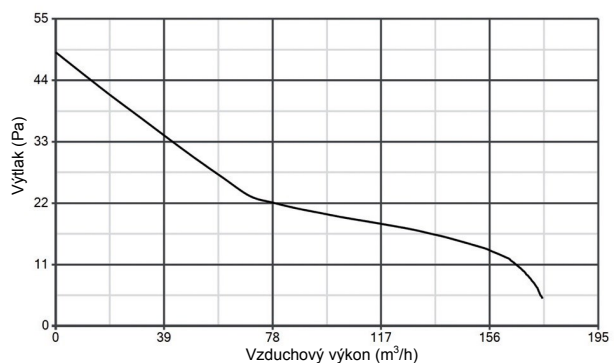

Rozmery (mm)

	A	B	C	$\varnothing D$	E	F	G	H	$\varnothing L$
MEX 100/4" LL 1S	173	173	126	98	61,5	50	132	132	3,5
MEX 100/4" LL 1S T									
MEX 120/5" LL 1S	193	193	138	119	71	53	152	152	
MEX 120/5" LL 1S T									

spätná klapka

Tlakovo - výkonové krivky

MEX 100/4"

MEX 120/5"

Technické parametre

	Kód	El. napájanie V~50 Hz	El. príkon [W]	Vzduchový výkon [m³/h]	Výtlak [Pa]	Akustický tlak Lp (3m) [dB(A)]	Hmotnosť [kg]	Krytie IP	Max. teplota [°C]
MEX 100/4" LL 1S	11313	230	9	90	39,23	26,9	0,60	45	50
MEX 100/4" LL 1S T	11314								
MEX 120/5" LL 1S	11333		13	175	49,04	32,3	0,77	45	50
MEX 120/5" LL 1S T	11334								