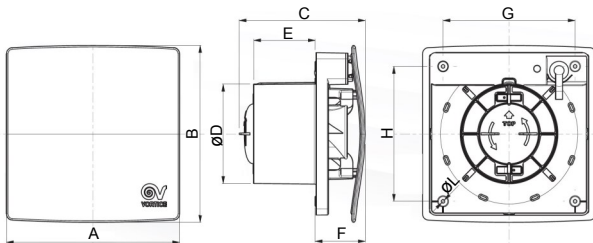

Rozmery (mm)

	A	B	C	$\varnothing D$	E	F	G	H	$\varnothing L$
MEX 100/4" LL 1S	173	173	126	98	61,5	50	132	132	3,5
MEX 100/4" LL 1S T									
MEX 120/5" LL 1S	193	193	138	119	71	53	152	152	
MEX 120/5" LL 1S T									

spätná klapka

Tlakovo - výkonové krivky

MEX 100/4"

MEX 120/5"

Technické parametre

	Kód	El. napájanie V~50 Hz	El. príkon [W]	Vzduchový výkon [m³/h]	Výtlak [Pa]	Akustický tlak Lp (3m) [dB(A)]	Hmotnosť [kg]	Krytie IP	Max. teplota [°C]
MEX 100/4" LL 1S	11313	230	9	90	39,23	26,9	0,60	45	50
MEX 100/4" LL 1S T	11314								
MEX 120/5" LL 1S	11333		13	175	49,04	32,3	0,77	45	50
MEX 120/5" LL 1S T	11334								