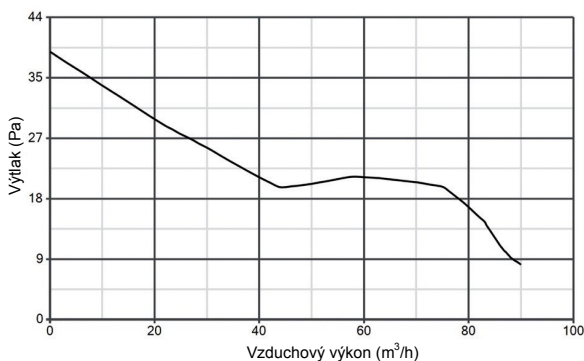

Rozmery (mm)

	A	B	C	$\varnothing D$	E	F	G	H	$\varnothing L$
MEX 100/4" LL 1S	173	173	126	98	61,5	50	132	132	3,5
MEX 100/4" LL 1S T									
MEX 120/5" LL 1S	193	193	138	119	71	53	152	152	
MEX 120/5" LL 1S T									

spätná klapka

Tlakovo - výkonové krivky

MEX 100/4"

MEX 120/5"

Technické parametre

	Kód	El. napájanie V~50 Hz	El. príkon [W]	Vzduchový výkon [m³/h]	Výtlak [Pa]	Akustický tlak Lp (3m) [dB(A)]	Hmotnosť [kg]	Krytie IP	Max. teplota [°C]
MEX 100/4" LL 1S	11313	230	9	90	39,23	26,9	0,60	45	50
MEX 100/4" LL 1S T	11314								
MEX 120/5" LL 1S	11333		13	175	49,04	32,3	0,77	45	50
MEX 120/5" LL 1S T	11334								